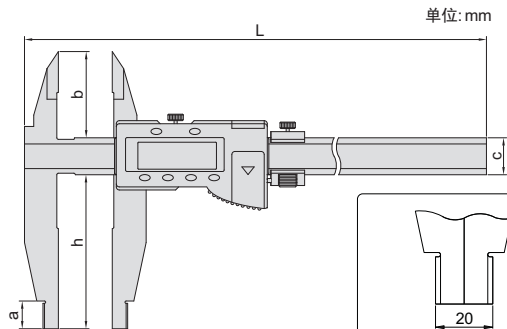

数显卡尺

131系列

131-020-11

- ◆ 分辨率: 0.01mm/0.0005"
- ◆ 按键功能: 开关机, 置零, 公英制转换, 绝对/相对测量, 预置初始值
- ◆ 带数据输出(数据线货号:100-15)
- ◆ 不锈钢尺身

货号	量程	精度	a	b	c	h	L
131-012-11	0-300mm/0-12"	±0.05mm	18	56	24	100	420
131-020-11	0-500mm/0-20"	±0.05mm	18	56	24	100	675
131-020-12	0-500mm/0-20"	±0.06mm	18	56	24	150	675
131-024-11	0-600mm/0-24"	±0.05mm	18	56	24	100	770
131-028-11	0-800mm/0-32"	±0.07mm	24	67	31	150	1025
131-040-11	0-1000mm/0-40"	±0.08mm	24	67	31	150	1220

ACCUD

卡尺