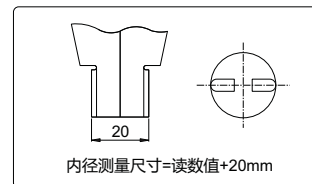

数显卡尺

131系列

131-020-11

- ◆ 分辨率: 0.01mm/0.0005"
- ◆ 按键功能: 开关机, 置零, 公英制转换, 绝对/相对测量, 预置初始值
- ◆ 带数据输出(数据线货号:100-15)
- ◆ 不锈钢尺身

货号	量程	精度	a	b	c	h	L
131-012-11	0-300mm/0-12"	±0.05mm	18	56	24	100	420
131-020-11	0-500mm/0-20"	±0.05mm	18	56	24	100	675
131-020-12	0-500mm/0-20"	±0.06mm	18	56	24	150	675
131-024-11	0-600mm/0-24"	±0.05mm	18	56	24	100	770
131-028-11	0-800mm/0-32"	±0.07mm	24	67	31	150	1025
131-040-11	0-1000mm/0-40"	±0.08mm	24	67	31	150	1220

ACCUD

卡尺