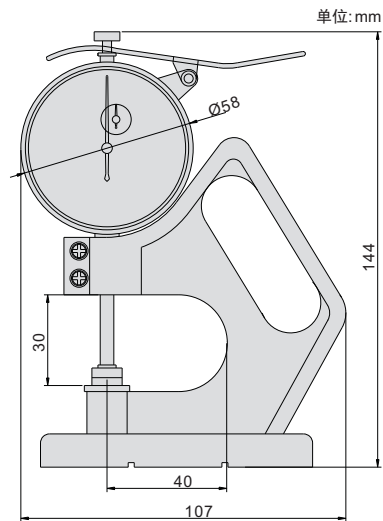

## 测厚规

449

- ◆ 分度值:0.01mm
- ◆ 陶瓷测头直径:Ø10mm

货号	量程	精度
449-010-11	0-10mm	±0.02mm