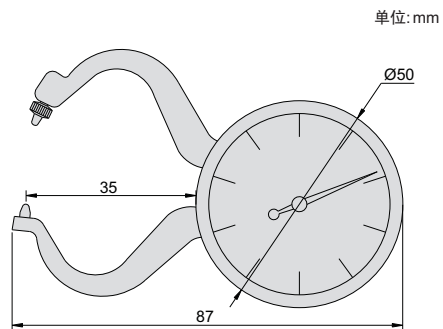

测厚规

451

货号	量程	分度值	精度
451-010-11	0-10mm	0.05mm	±0.1mm