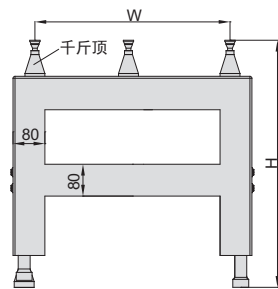

大理石平板支架

621系列

- ◆ 适用于中等大理石平板
- ◆ 千斤顶可调范围: 10mm
- ◆ 1个底脚可调节
- ◆ 可定制其他大尺寸平板

621-064-01

单位: mm

AEEUD

货号	L	W	H	适用于平板尺寸
621-064-01	352	224	700-710	630x400x80mm
621-066-01	352	352	700-710	630x630x100mm
621-085-01	448	280	700-710	800x500x100mm
621-106-01	560	352	685-695	1000x630x140mm
621-107-01	560	416	685-695	1000x750x150mm
621-101-01	560	560	685-695	1000x1000x150mm
621-121-01	672	448	685-695	1200x800x160mm
621-161-01	896	560	585-595	1600x1000x180mm