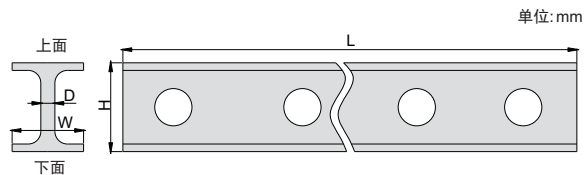

铝镁合金直尺

647系列

- ◆ 铝镁合金材质, 重量轻, 不易变形, 耐腐蚀

647-040-01

货号	长度(L)	上面和下面平面度	上面与下面平行度	H	W	D
647-020-01	500mm	3 μ m	4 μ m	60	30	5
647-040-01	1000mm	5 μ m	8 μ m	60	30	5
647-060-01	1500mm	15 μ m	22 μ m	100	40	7
647-080-01	2000mm	18 μ m	27 μ m	100	40	7
647-100-01	2500mm	22 μ m	33 μ m	100	40	7
647-120-01	3000mm	48 μ m	72 μ m	150	80	8
647-140-01	3500mm	56 μ m	84 μ m	150	80	8
647-160-01	4000mm	64 μ m	110 μ m	150	80	10
647-200-01	5000mm	80 μ m	130 μ m	175	80	10
647-240-01	6000mm	100 μ m	150 μ m	175	80	10