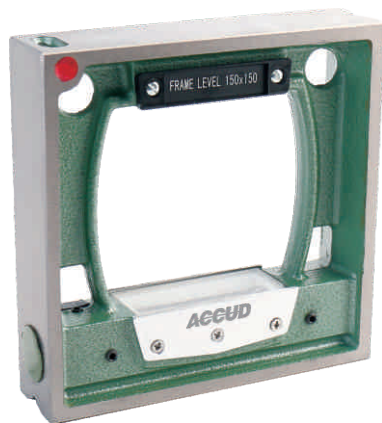

框式水平仪

711系列

- ◆ 灵敏度: 0.02mm/m(0.001°)
- ◆ 底面和侧面有V形槽, 适合在平面和圆柱上使用
- ◆ 带纵向水泡

711-006-02

711-004-02

货号	尺寸(LxHxW)
711-004-02	100x100x32mm
711-006-02	150x150x35mm
711-008-02	200x200x42mm
711-012-02	300x300x42mm