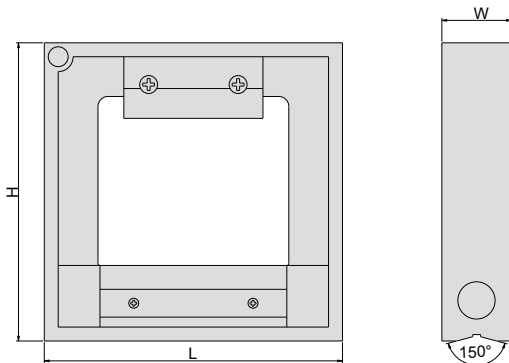

框式水平仪

711系列

- ◆ 灵敏度: 0.02mm/m(0.001°)
- ◆ 底面和侧面有V形槽, 适合在平面和圆柱上使用
- ◆ 带纵向水泡

711-006-02

711-004-02

货号	尺寸(LxHxW)
711-004-02	100x100x32mm
711-006-02	150x150x35mm
711-008-02	200x200x42mm
711-012-02	300x300x42mm