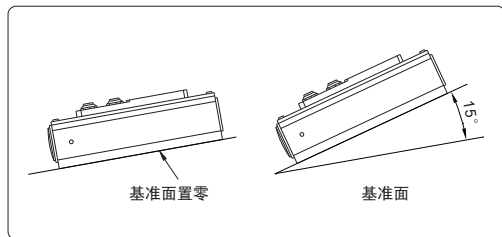

- ◆ 灵敏度: 0.01mm/m(0.001°)
- ◆ 精度: 10mm范围内 $\leq \pm 0.01\text{mm/m}$
10mm-50mm范围内 $\leq \pm 0.02\text{mm/m}$
- ◆ 底面有V形槽, 适合在平面和圆柱上使用
- ◆ 带纵向水泡
- ◆ 按键: 开/关, 置零, 保存/模式, 相对/绝对测量
- ◆ 3.6V锂电池, 可连续工作15小时
- ◆ 可储存6组数值

水平仪

用作倾角仪

用作水平仪

单位:mm

货号	量程	分辨率
712-006-01	$\pm 50\text{mm/m}$	0.01mm/m