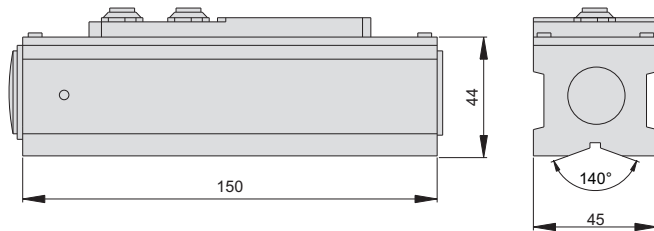

- ◆ 灵敏度: 0.01mm/m(0.001°)
- ◆ 精度: 10mm范围内 $\leq \pm 0.01\text{mm/m}$
10mm-50mm范围内 $\leq \pm 0.02\text{mm/m}$
- ◆ 底面有V形槽, 适合在平面和圆柱上使用
- ◆ 带纵向水泡
- ◆ 按键: 开/关, 置零, 保存/模式, 相对/绝对测量
- ◆ 3.6V锂电池, 可连续工作15小时
- ◆ 可储存6组数值

水平仪

用作倾角仪

用作水平仪

单位:mm

货号	量程	分辨率
712-006-01	$\pm 50\text{mm/m}$	0.01mm/m