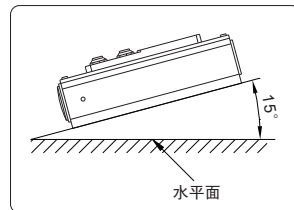

- ◆ 灵敏度: 0.01mm/m(0.001°)
- ◆ 精度: 10mm范围内 $\leq \pm 0.01\text{mm/m}$
10mm-50mm范围内 $\leq \pm 0.02\text{mm/m}$
- ◆ 底面有V形槽, 适合在平面和圆柱上使用
- ◆ 带纵向水泡
- ◆ 按键: 开/关, 置零, 保存/模式, 相对/绝对测量
- ◆ 3.6V锂电池, 可连续工作15小时
- ◆ 可储存6组数值

水平仪

用作倾角仪

用作水平仪

单位:mm

货号	量程	分辨率
712-006-01	$\pm 50\text{mm/m}$	0.01mm/m