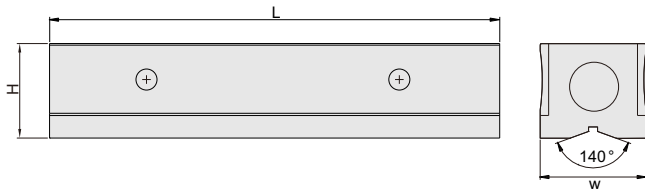

条式水平仪

713系列

- ◆ 符合JJF水平仪国家计量技术规范
- ◆ 灵敏度: 0.02mm/m(0.001°)
- ◆ 底面有V形槽, 适合在平面和圆柱上使用
(圆柱直径15~68mm)
- ◆ 带纵向水泡
- ◆ 配调节扳手

713-006-02D

单位: mm

货号	尺寸(L)	H	W
713-006-02D	150mm	42	47
713-008-02D	200mm	45	47
713-012-02D	300mm	45	49