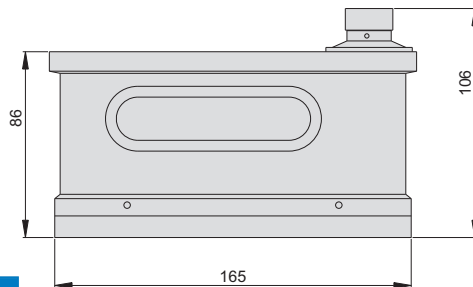

# 合象水平仪

714

- ◆ 灵敏度: 0.01mm/m(0.001°)
- ◆ 精度: ±1mm范围内≤±0.01mm/m  
其他: ±0.02mm/m
- ◆ 底面有V形槽, 适合在平面和圆柱上使用

单位: mm

货号	量程	分辨率
714-006-01	0-10mm/m(±5mm/m)	0.01mm/m