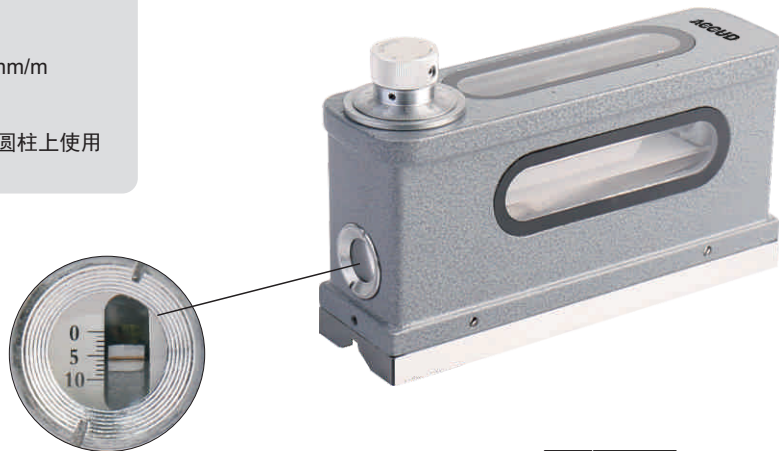

# 合象水平仪

714

- ◆ 灵敏度: 0.01mm/m(0.001°)
- ◆ 精度: ±1mm范围内≤±0.01mm/m  
其他: ±0.02mm/m
- ◆ 底面有V形槽, 适合在平面和圆柱上使用

单位: mm

货号	量程	分辨率
714-006-01	0-10mm/m(±5mm/m)	0.01mm/m