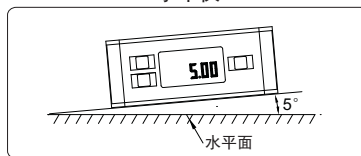

## 数显水平倾角仪

722

- ◆ 分辨率:  $0.05^\circ$  ( $=0.873 \text{ mm/m}$ )
- ◆ 测量精度:  $0^\circ$ 和 $90^\circ$ 为 $\pm 0.1^\circ$ , 其它为 $\pm 0.2^\circ$
- ◆ IP54防护等级
- ◆ 可用作水平仪和倾角仪
- ◆ 铝合金外框
- ◆ 底面带磁性, 有V形槽, 可吸附于平面和圆柱上  
水平面永久记忆在芯片中, 更换电池后不需
- ◆ 重新置零
- ◆ 按键: 开/关, 相对/绝对测量, 数据保持, 蜂鸣, 单位(mm/m, %, in/ft)转换, 背光

可4个方向使用

水平仪

倾角仪

货号	测量范围	尺寸(LxWxH)
722-360-01	0-360° (90°x4)	150x60x33mm