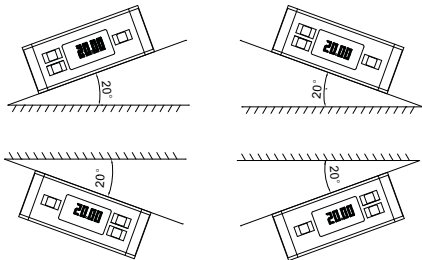

## 数显水平倾角仪

722

- ◆ 分辨率:  $0.05^\circ$  ( $=0.873 \text{ mm/m}$ )
- ◆ 测量精度:  $0^\circ$ 和 $90^\circ$ 为 $\pm 0.1^\circ$ , 其它为 $\pm 0.2^\circ$
- ◆ IP54防护等级
- ◆ 可用作水平仪和倾角仪
- ◆ 铝合金外框
- ◆ 底面带磁性, 有V形槽, 可吸附于平面和圆柱上  
水平面永久记忆在芯片中, 更换电池后不需
- ◆ 重新置零
- ◆ 按键: 开/关, 相对/绝对测量, 数据保持, 蜂鸣, 单位(mm/m, %, in/ft)转换, 背光

可4个方向使用

水平仪

倾角仪

货号	测量范围	尺寸(LxWxH)
722-360-01	0-360° (90°x4)	150x60x33mm