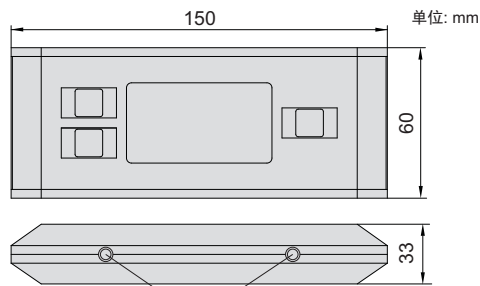

## 数显水平倾角仪

722

- ◆ 分辨率:  $0.05^\circ$  ( $=0.873 \text{ mm/m}$ )
- ◆ 测量精度:  $0^\circ$ 和 $90^\circ$ 为 $\pm 0.1^\circ$ , 其它为 $\pm 0.2^\circ$
- ◆ IP54防护等级
- ◆ 可用作水平仪和倾角仪
- ◆ 铝合金外框
- ◆ 底面带磁性, 有V形槽, 可吸附于平面和圆柱上  
水平面永久记忆在芯片中, 更换电池后不需
- ◆ 重新置零
- ◆ 按键: 开/关, 相对/绝对测量, 数据保持, 蜂鸣, 单位(mm/m, %, in/ft)转换, 背光

可4个方向使用

水平仪

倾角仪

货号	测量范围	尺寸(LxWxH)
722-360-01	0-360° (90°x4)	150x60x33mm