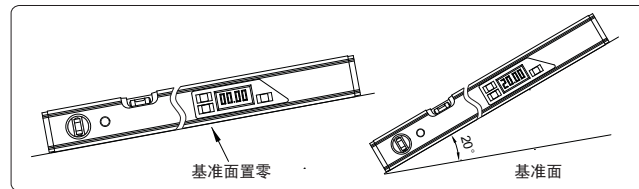

- ◆ 可用作水平仪和倾角仪
- ◆ 水平面永久保存在芯片中, 更换电池后不需重新置零
- ◆ 精度: $\pm 0.1^\circ$ (水平或者垂直方向), $\pm 0.2^\circ$ (其他方向)
- ◆ 按键: 开/关, 置零, 读数保持, 单位切换, 背光控制
- ◆ 带横向和竖向水泡
- ◆ 两节7号电池
- ◆ 底面带磁性
- ◆ 铝合金外壳
- ◆ 自动调节显示方向

水平仪

水平仪

倾角仪

货号	测量范围	分辨率
725-360-01	0-360° (4x90°)	0.05°