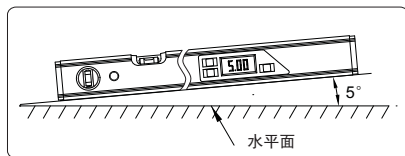

- ◆ 可用作水平仪和倾角仪
- ◆ 水平面永久保存在芯片中, 更换电池后不需重新置零
- ◆ 精度: $\pm 0.1^\circ$ (水平或者垂直方向), $\pm 0.2^\circ$ (其他方向)
- ◆ 按键: 开/关, 置零, 读数保持, 单位切换, 背光控制
- ◆ 带横向和竖向水泡
- ◆ 两节7号电池
- ◆ 底面带磁性
- ◆ 铝合金外壳
- ◆ 自动调节显示方向

水平仪

水平仪

倾角仪

货号	测量范围	分辨率
725-360-01	0-360° (4x90°)	0.05°