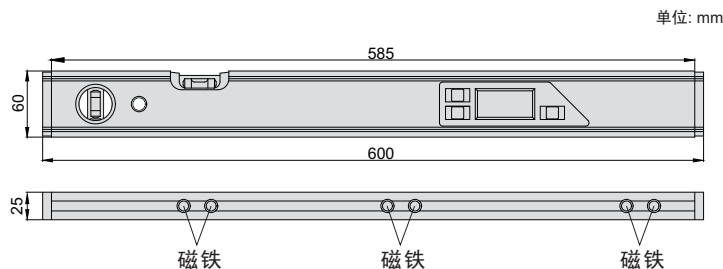

- ◆ 可用作水平仪和倾角仪
- ◆ 水平面永久保存在芯片中, 更换电池后不需重新置零
- ◆ 精度: $\pm 0.1^\circ$ (水平或者垂直方向), $\pm 0.2^\circ$ (其他方向)
- ◆ 按键: 开/关, 置零, 读数保持, 单位切换, 背光控制
- ◆ 带横向和竖向水泡
- ◆ 两节7号电池
- ◆ 底面带磁性
- ◆ 铝合金外壳
- ◆ 自动调节显示方向

水平仪

水平仪

倾角仪

货号	测量范围	分辨率
725-360-01	0-360° (4x90°)	0.05°