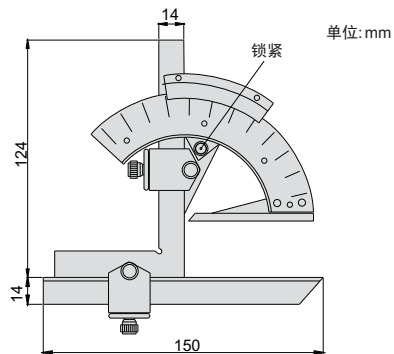

万能角度尺

814

- ◆ 分度值:2'
- ◆ 不锈钢尺身
- ◆ 刻度面镀暗铬

货号	量程	精度
814-320-01	0-320°	±2'