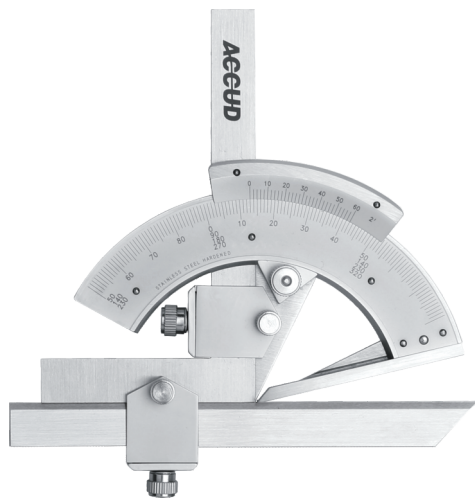

万能角度尺

814

- ◆ 分度值:2'
- ◆ 不锈钢尺身
- ◆ 刻度面镀暗铬

货号	量程	精度
814-320-01	0-320°	±2'