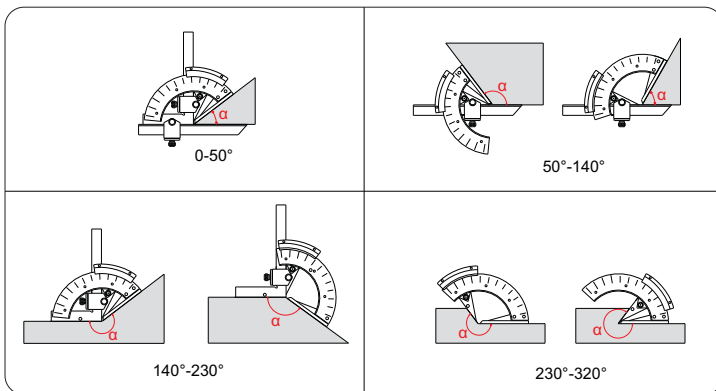

万能角度尺

814

- ◆ 分度值:2'
- ◆ 不锈钢尺身
- ◆ 刻度面镀暗铬

货号	量程	精度
814-320-01	0-320°	±2'