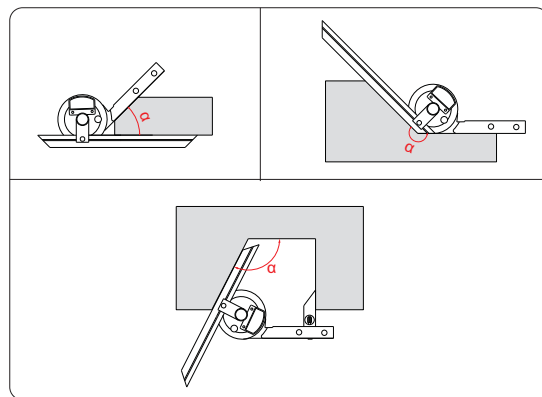

- ◆ 无视差
- ◆ 另配150mm尺板
- ◆ 碳钢尺身
- ◆ 可选附件：高度尺夹持块

角度

货号	量程	精度
815-360-01	0-360°	±5'