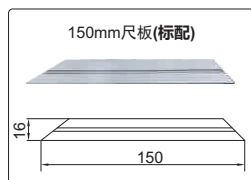

- ◆ 无视差
- ◆ 另配150mm尺板
- ◆ 碳钢尺身
- ◆ 可选附件：高度尺夹持块

角度

货号	量程	精度
815-360-01	0-360°	±5'