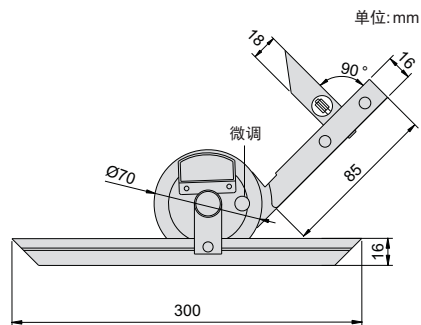

- ◆ 无视差
- ◆ 另配150mm尺板
- ◆ 碳钢尺身
- ◆ 可选附件：高度尺夹持块

角度

货号	量程	精度
815-360-01	0-360°	±5'