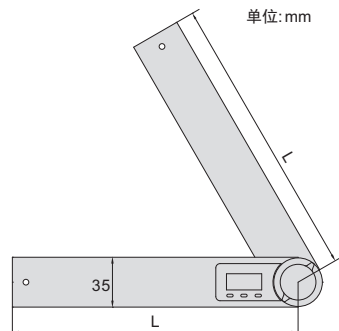

数显简易角度尺

821系列

- ◆ 分辨率: 0.1°
- ◆ 按键: 开/关, 置零
- ◆ 带直尺锁紧装置
- ◆ 直尺分度值: 1mm 和 1/32"
- ◆ 自动关机

821-008-01N

| 货号 | 尺寸(L) | 量程 | 精度 |
|-------------|-------|--------|-------|
| 821-008-01N | 200mm | 0-360° | ±0.3° |
| 821-012-01N | 300mm | 0-360° | ±0.3° |