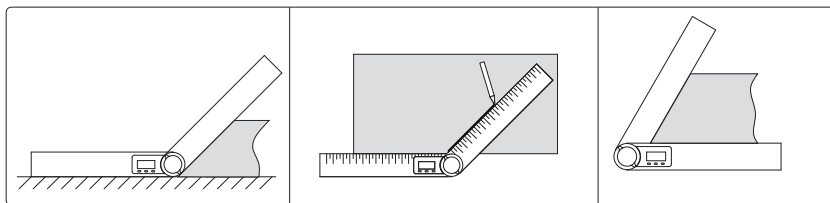

数显简易角度尺

821系列

- ◆ 分辨率: 0.1°
- ◆ 按键: 开/关, 置零
- ◆ 带直尺锁紧装置
- ◆ 直尺分度值: 1mm 和 1/32"
- ◆ 自动关机

821-008-01N

| 货号 | 尺寸(L) | 量程 | 精度 |
|-------------|-------|--------|-------|
| 821-008-01N | 200mm | 0-360° | ±0.3° |
| 821-012-01N | 300mm | 0-360° | ±0.3° |