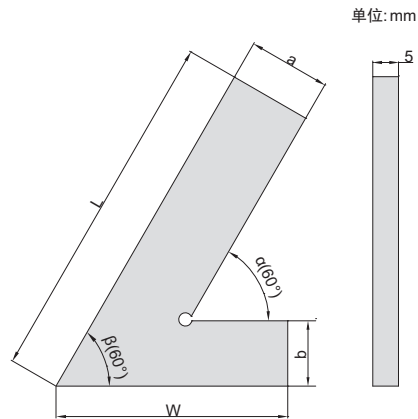

## 60°角尺

### 847

- ◆ 不锈钢尺身, 淬火

847-006-02

货号	尺寸(LxW)	精度		a	b
		内角( $\alpha$ )	外角( $\beta$ )		
847-004-02	100x70mm	28 $\mu$ m	30 $\mu$ m	20	20
847-005-02	120x80mm	30 $\mu$ m	32 $\mu$ m	20	20
847-006-02	150x100mm	32 $\mu$ m	35 $\mu$ m	20	20
847-008-02	200x130mm	37 $\mu$ m	40 $\mu$ m	25	25