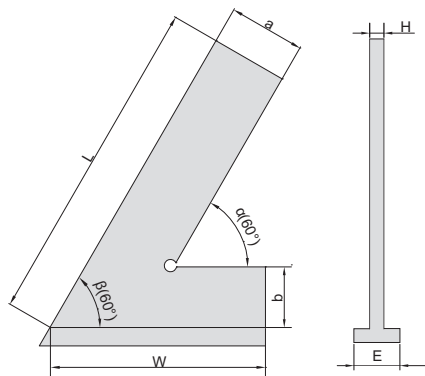

◆ 不锈钢尺身, 淬火

857-006-02

货号	尺寸(LxW)	精度		a	b	H	E
		内角(α)	外角(β)				
857-005-02	120x80mm	30 μ m	33 μ m	20	20	5	20
857-006-02	150x100mm	33 μ m	36 μ m	20	20	5	20
857-008-02	200x130mm	37 μ m	41 μ m	25	25	5	25