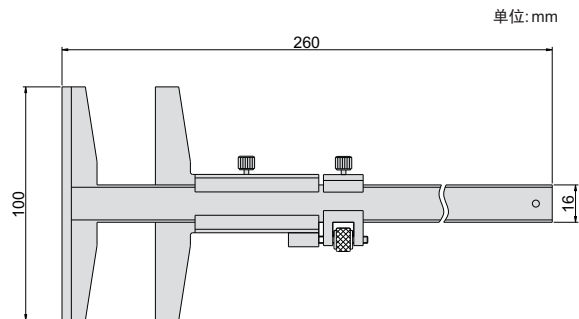

T型标记尺

902

- ◆ 不锈钢尺身
- ◆ 刻度面镀暗铬

货号	量程	分度值	精度
902-006-51	0-150mm	0.05mm	±0.05mm