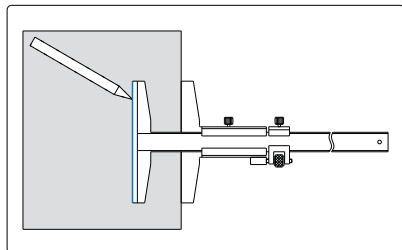

T型标记尺

902

- ◆ 不锈钢尺身
- ◆ 刻度面镀暗铬

货号	量程	分度值	精度
902-006-51	0-150mm	0.05mm	±0.05mm