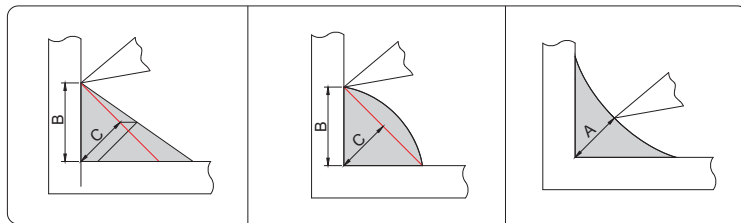

◆ 不锈钢材质

简易量具

货号	分度值	精度
966-001-01	0.2mm	±0.3mm