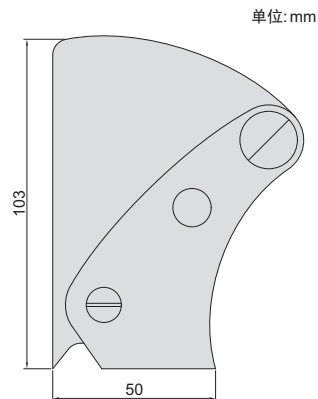

◆ 不锈钢材质

简易量具

货号	分度值	精度
966-001-01	0.2mm	±0.3mm