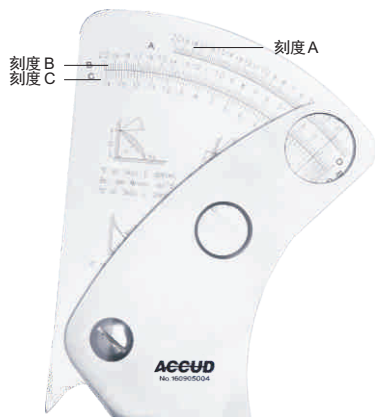

◆ 不锈钢材质

简易量具

货号	分度值	精度
966-001-01	0.2mm	±0.3mm