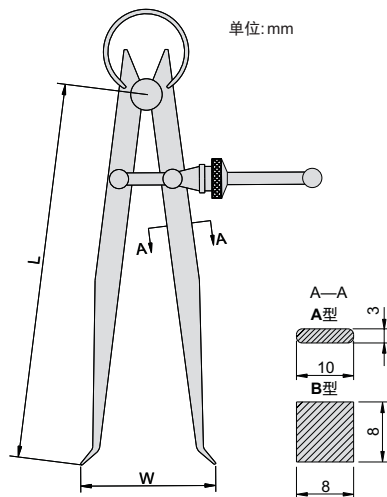

弹簧内卡规

982系列

◆ 碳钢尺身

982-006-01

货号	尺寸(L)	厚度范围(W)	类型
982-005-01	125mm	15 - 115mm	A
982-006-01	150mm	15 - 140mm	A
982-008-01	200mm	18 - 190mm	A
982-010-01	250mm	20 - 240mm	A
982-012-01	300mm	20 - 290mm	A
982-016-01	400mm	20 - 390mm	B
982-020-01	500mm	25 - 490mm	B
982-024-01	600mm	25 - 590mm	B