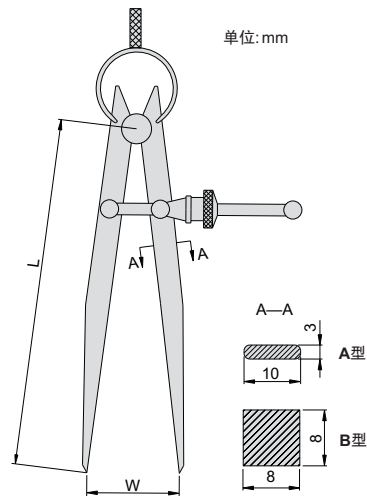

## 弹簧分规

## 985系列

- ◆ 碳钢尺身
- ◆ 头部淬火

985-005-01

货号	尺寸(L)	厚度范围(W)	类型
985-005-01	125mm	0 - 115mm	A
985-006-01	150mm	0 - 140mm	A
985-008-01	200mm	0 - 190mm	A
985-010-01	250mm	0 - 240mm	A
985-012-01	300mm	0 - 290mm	B
985-016-01	400mm	0 - 390mm	B
985-020-01	500mm	0 - 490mm	B
985-024-01	600mm	0 - 590mm	B