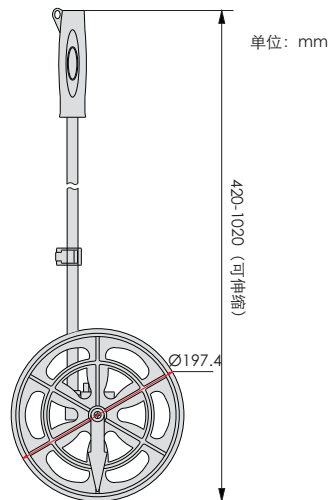

## 测距轮

988

- ◆ ABS框胶, 耐磨PU胎皮
- ◆ 三段可伸缩手柄

货号	测量范围	分辨率
988-100-11	0.1-9999.9m	0.1m