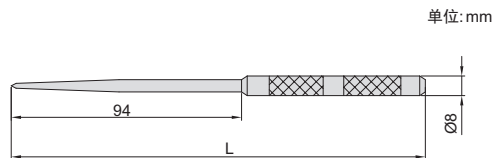

◆ 表面镀镍

简易量具

货号	头部热处理	L
995-007-01	淬火	167mm