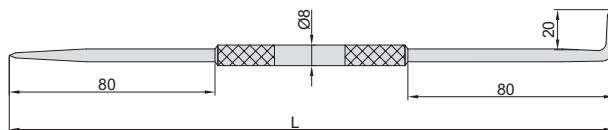

划针

995

◆ 表面镀镍

单位: mm

货号	头部热处理	L
995-009-01	淬火	235mm