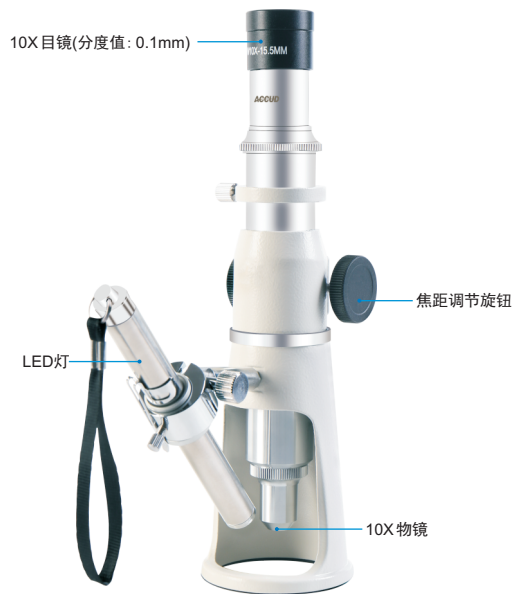

技术参数

总放大倍数	100X
目镜	10X
物镜(平场)	10X
工作距离	7mm
焦距范围	30mm
视场	Ø1.8mm
分度值	0.01mm
照明	LED灯
底座直径	Ø63mm
高度	210mm
重量	650g

标准配件

主机	1个
LED灯	1个
电池(7号)	2节