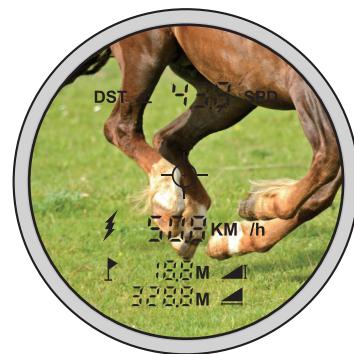

- ◆ IP54 防护等级
- ◆ 可以测量距离,角度和物体移动速度
- ◆ 自动关机

距离, 角度测量

物体速度测量

### 技术参数

测量范围	3m-1500m
目镜放大倍数	8X
视场大小	7°
距离测量精度	±1m
速度测量精度	±5km/h
供电	充电电池(可充放30000次)
激光	635nm<1mW
重量	197g
尺寸	104×77×41 mm