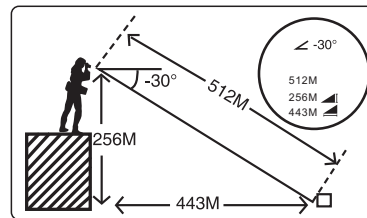

- ◆ IP54 防护等级
- ◆ 可以测量距离,角度和物体移动速度
- ◆ 自动关机

距离, 角度测量

物体速度测量

### 技术参数

测量范围	3m-1500m
目镜放大倍数	8X
视场大小	7°
距离测量精度	±1m
速度测量精度	±5km/h
供电	充电电池(可充放30000次)
激光	635nm<1mW
重量	197g
尺寸	104×77×41 mm